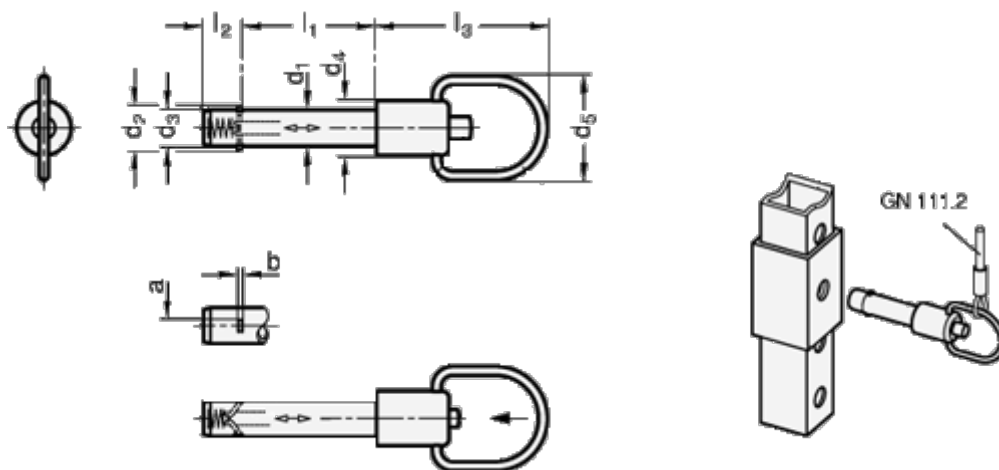

Varenummer: 2021431660
 Beskrivelse: E+G
 Låsepal med aksial-lås, GN 214.3-16-60

Mål

a	= 4.8	l2	= 14.2
b	= 1.2	l3	= 46.5
d1 -0,01	= 16	Max. statisk belastning (KN) = 113	
d2	= 19.9		
d3	= 15.9		
d4	= 20		
d5	= 32		
l1 +0,4	= 60		